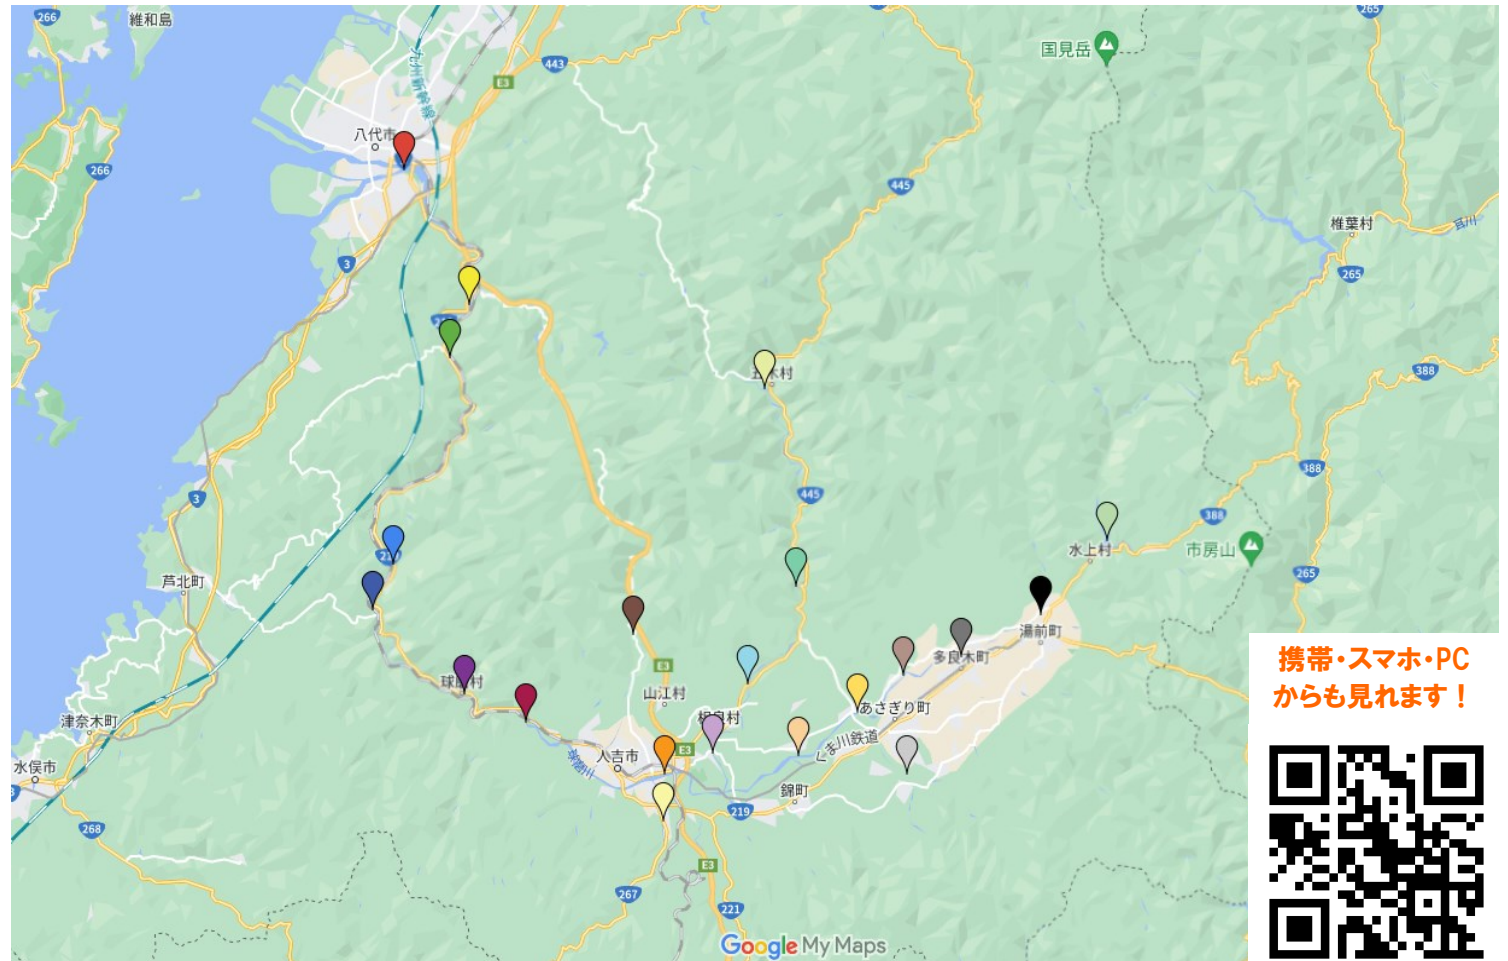

2023年 球磨川水系鮎放流マップ

球磨川 川辺川の情報は“鮎釣ってみんね！”で検索

Google 検索

I'm Feeling Lucky

- 八代 放流数：259,289尾
- 坂本 放流数：277,676尾
- 葉木 放流数：43,395尾
- 神瀬 放流数：77,531尾
- 大野 放流数：102,726尾
- 一勝地 放流数：89,608尾
- 渡 放流数：95,920尾
- 人吉 放流数：359,716尾
- 山江 放流数：37,283尾
- 胸川 放流数：34,189尾
- 五木 放流数：112,239尾
- 四浦 放流数：104,087尾
- 永江 放流数：102,502尾
- 柳瀬 放流数：184,353尾
- 木上 放流数：154,863尾
- 深田 放流数：88,315尾
- 須江 放流数：92,562尾
- 上村 放流数：3,444尾
- 多良木 放流数：65,140尾
- 湯前 放流数：55,580尾
- 水上 放流数：25,893尾

2023年放流詳細 球磨川漁協発表					
放流地点	放流尾数	前年比	詳細地点		
水上	25,893	5,588	大平橋	湯山橋	
湯前	55,580	5,303	鶴木橋		
多良木	65,140	4,433	大宮橋	大王橋	
上村	3,444	-127	免田川		
須恵	92,562	12,763	中島橋		
深田	88,315	15,570	明廿橋	庄屋橋	
五木	112,239	11,282	宮園	頭地	元井谷堰堤
			竹の川吐合		
四浦	104,087	16,272	スス池	相良北小	
永江	102,502	-10,256	久保田	永江橋	
柳瀬	184,353	37,381	柳瀬橋下流500m		
木上	154,863	81,802	球磨大橋		
山江	37,283	-872	下ノ段橋	淡島神社前	
胸川	34,189	6,924	木地屋	間橋	
人吉	359,716	-14,736	くま川下り発船場	翠嵐楼前	矢黒
渡	95,920	1,056	旧渡発船場		
一勝地	89,608	1,258	池ノ下		
神瀬	77,531	6,232	岩戸神社		
大野	102,726	4,956	球泉洞前		
葉木	43,395	6,414	荒瀬ダム上流500m		
坂本	277,676	51,286	今泉	旧坂本橋上流400m	
八代	259,289	-14,130	遥拝堰下流100m		

遊漁券の購入は釣具屋・おとり鮎店でご購入いただけます。
 年券8,000円 日券2,000円 **現場売りは1割増し**です。

マナーを守り楽しい釣りを心がけましょう。
先行者が居る場合は挨拶及び了解を取ってから！