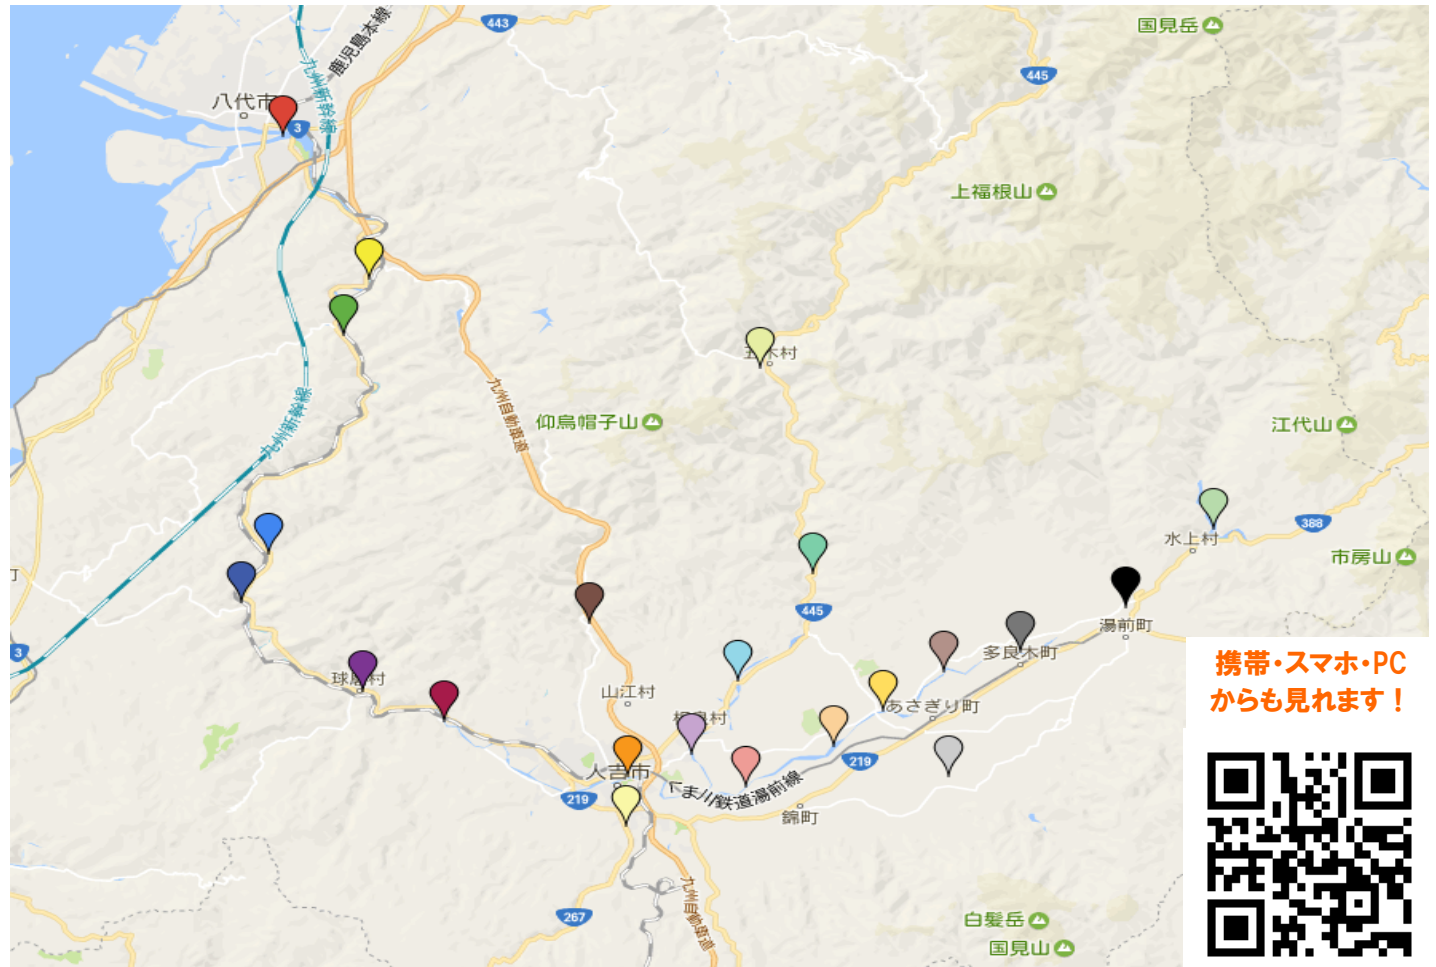

2022年 球磨川水系鮎放流マップ

球磨川 川辺川の情報は“鮎釣ってみんね！”で検索

Google 検索

I'm Feeling Lucky

- 八代 放流数：273,419尾
- 坂本 放流数：226,390尾
- 葉木 放流数：36,981尾
- 神瀬 放流数：71,299尾
- 大野 放流数：97,770尾
- 一勝地 放流数：88,350尾
- 渡 放流数：94,864尾
- 人吉 放流数：374,452尾
- 山江 放流数：38,155尾
- 胸川 放流数：27,265尾
- 五木 放流数：100,957尾
- 四浦 放流数：87,815尾
- 永江 放流数：112,758尾
- 柳瀬 放流数：146,972尾
- 西ノ村 放流数：73,061尾
- 木上 放流数：64,605尾
- 深田 放流数：72,745尾
- 須江 放流数：79,799尾
- 上 放流数：3,571尾
- 多良木 放流数：60,707尾
- 湯前 放流数：50,277尾
- 水上 放流数：20,305尾

2022年放流詳細 球磨川漁協発表

放流地点	放流尾数	前年比	増減率	詳細地点		
水上	20,305	-14,089	59.0	大平橋	湯山橋	
湯前	50,277	-9,239	84.5	鵜木橋		
多良木	60,707	-12,458	83.0	大宮橋	大王橋	
上村	3,571	1,429	166.7	免田川		
須恵	79,799	-20,707	79.4	中島橋		
深田	72,745	-30,099	70.7	明廿橋	庄屋橋	
五木	100,957	-31,344	76.3	宮園 竹の川吐合	頭地	元井谷堰堤
四浦	87,815	-39,323	69.1	スス池	田代橋	
永江	112,758	-11,316	90.9	久保田	永江橋	
柳瀬	146,972	-83,172	63.9	柳瀬橋下流500m	権現橋	
西ノ村	73,061	-10,335	87.6	木綿葉橋上流300m	錦大橋	
木上	64,605	-19,910	76.4	球磨大橋		
山江	38,155	-2,146	94.7	下ノ段橋	淡島神社前	
胸川	27,265	-8,217	76.8	木地屋	間橋	
人吉	374,452	-38,070	90.8	くま川下り発船場	翠嵐楼前	矢黒
渡	94,864	-20,865	82.0	旧渡発船場		
一勝地	88,350	-23,942	78.7	池ノ下		
神瀬	71,299	-17,301	80.5	岩戸神社		
大野	97,770	-7,483	92.9	球泉洞前		
葉木	36,981	-4,285	89.6	荒瀬ダム上流500m		
坂本	226,390	-17,800	92.7	今泉	旧坂本橋上流400m	
八代	273,419	7,331	102.8	遥拝堰下流100m		
	2,202,517	-413,341	84.2			

遊漁券の購入は釣具屋・おとり鮎店でご購入いただけます。
年券8,000円 日券2,000円 現場売りは1割増しです。

マナーを守り楽しい釣りを心がけましょう。
先行者が居る場合は挨拶及び了解を取ってから！