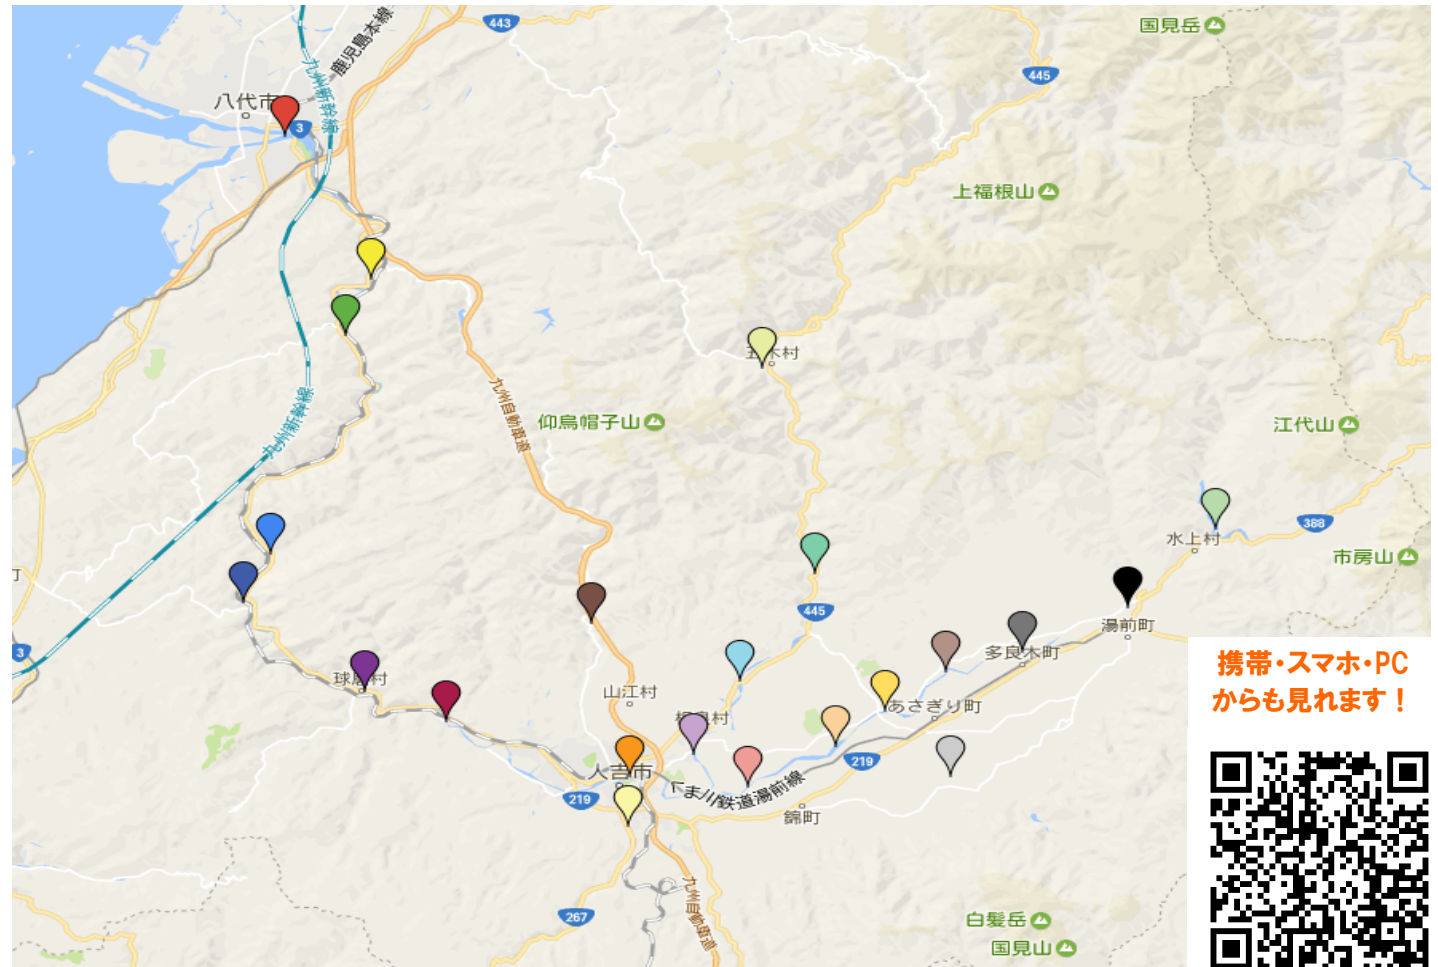

2021年 球磨川水系鮎放流マップ

球磨川 川辺川の情報は“鮎釣ってみんね！”で検索

Google 検索

I'm Feeling Lucky

- 八代 放流数：266,088尾
- 坂本 放流数：244,190尾
- 葉木 放流数：41,266尾
- 神瀬 放流数：88,600尾
- 大野 放流数：105,253尾
- 一勝地 放流数：112,292尾
- 渡 放流数：115,729尾
- 人吉 放流数：412,522尾
- 山江 放流数：40,301尾
- 胸川 放流数：35,482尾
- 五木 放流数：132,301尾
- 四浦 放流数：127,138尾
- 永江 放流数：124,074尾
- 柳瀬 放流数：230,144尾
- 西 放流数：83,396尾
- 木上 放流数：84,515尾
- 深田 放流数：102,844尾
- 須江 放流数：100,506尾
- 上 放流数：2,142尾
- 多良木 放流数：73,165尾
- 湯前 放流数：59,516尾
- 水上 放流数：34,394尾

携帯・スマホ・PC
からも見れます！

2021年放流詳細 球磨川漁協発表						
放流地点	2021	前年比	増加率			
水 上	34,394	16,317	190.3%	大平橋	湯山橋	
湯 前	59,516	28,296	190.6%	鵜木橋		
多良木	73,165	29,840	168.9%	大宮橋	大王橋	
上 村	2,142	1,142	214.2%	免田川		
須 恵	100,506	48,435	193.0%	中島橋		
深 田	102,844	48,955	190.8%	明廿橋	庄屋橋	
五 木	132,301	68,884	208.6%	宮園	頭地	元井谷堰堤
				竹の川吐合		
四 浦	127,138	22,339	121.3%	スス池	田代橋	
永 江	124,074	39,411	146.6%	久保田	永江橋	
柳 瀬	230,144	147,007	276.8%	柳瀬橋下流5 0 0 m		
西ノ村	83,396	44,402	213.9%	木綿葉橋上流3 0 0 m		
木 上	84,515	42,994	203.5%	球磨大橋		
山 江	40,301	13,715	151.6%	下ノ段橋	淡島神社前	
胸 川	35,482	14,108	166.0%	木地屋	間橋	
人 吉	412,522	239,876	238.9%	くま川下り発船場	翠嵐楼前	矢黒
渡	115,729	60,730	210.4%	金橋砂利前		
一勝地	112,292	56,393	200.9%	池ノ下		
神 瀬	88,600	49,922	229.1%	岩戸神社		
大 野	105,253	81,539	443.8%	球泉洞前		
葉 木	41,266	14,004	151.4%	荒瀬ダム上流5 0 0 m		
坂 本	244,190	122,933	201.4%	今泉	旧坂本橋下流4 0 0 m	
八 代	266,088	137,095	206.3%	遥拝堰下流100m		
合計	2,615,858	1,328,337	196.9%			

遊漁券の購入は釣具屋・おとり鮎店でご購入いただけます。
年券8,000円 日券2,000円 現場売りは1割増しです。

マナーを守り楽しい釣りを心がけましょう。
先行者が居る場合は挨拶及び了解を取ってから！