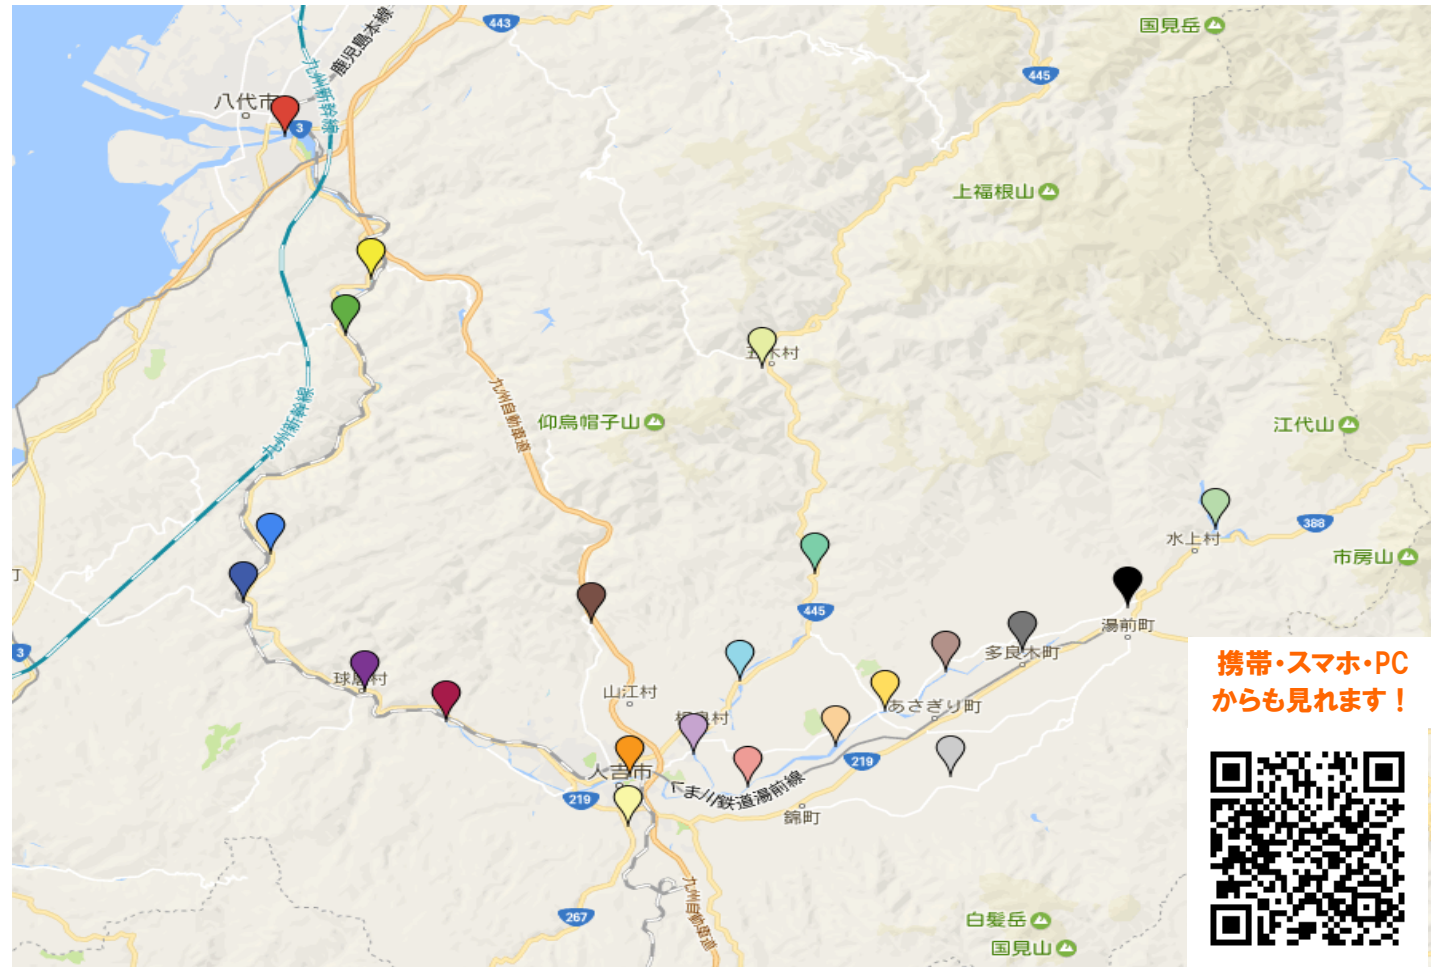

2019年 球磨川水系鮎放流マップ

-  八代 放流数：190,758尾
-  坂本 放流数：147,302尾
-  葉木 放流数：33,722尾
-  神瀬 放流数：35,459尾
-  大野 放流数35,045尾
-  一勝地 放流数：54,030尾
-  渡 放流数：46,562尾
-  人吉 放流数：236,700尾
-  山江 放流数：32,891尾
-  胸川 放流数：28,316尾
-  五木 放流数：102,729尾
-  四浦 放流数：110,855尾
-  永江 放流数：90,472尾
-  柳瀬 放流数：124,494尾
-  西ノ村 放流数：39,804尾
-  木上 放流数：48,437尾
-  深田 放流数：66,755尾
-  須江 放流数：59,923尾
-  上 放流数：1,307尾
-  多良木 放流数：52,696尾
-  湯前 放流数：30,138尾
-  水上 放流数：28,829尾

球磨川 川辺川の情報は“鮎釣ってみんね！”で検索

Google 検索

I'm Feeling Lucky

携帯・スマホ・PC
からも見れます！

2019年放流詳細 球磨川漁協発表

放流地点	放流尾数	前年比	詳細地点		
水上	28,829	-5,650	大平橋	湯山橋	
湯前	30,138	-41,253	鶉木橋		
多良木	52,696	-32,287	大宮橋	大王橋	
上村	1,307	-4,993	免田川		
須恵	59,923	-47,179	中島橋		
深田	66,755	-39,096	明廿橋	庄屋橋	
五木	102,729	-41,507	宮園 竹の川吐合	頭地	元井谷堰堤
四浦	110,855	-112,987	スス池	田代橋	
永江	90,472	-70,570	久保田	永江橋	
柳瀬	124,494	-105,025	柳瀬橋下流500m		
西ノ村	39,804	-74,814	木綿葉橋上流300m		
木上	48,437	-39,724	球磨大橋		
山江	32,891	-11263	下ノ段橋	淡島神社前	
胸川	28,316	-2,980	木地屋	間橋	
人吉	236,700	-232,719	くま川下り発船場	翠嵐楼前	矢黒
渡	46,562	-71,985	金橋砂利前		
一勝地	54,030	-78,620	池ノ下		
神瀬	35,459	-57,520	岩戸神社		
大野	35,045	-55,649	球泉洞前		
葉木	33,722	-6971	荒瀬ダム上流500m		
坂本	147,302	-197,943	今泉	旧坂本橋下流400m	
八代	190,758	-108,604	遥拝堰下流500m		
合計	1,597,224				

遊漁券の購入は釣具屋・おとり鮎店でご購入いただけます。
年券8,000円 日券2,000円 **現場売りは1割増し**です。

マナーを守り楽しい釣りを心がけましょう。
先行者が居る場合は挨拶及び了解を取ってから！