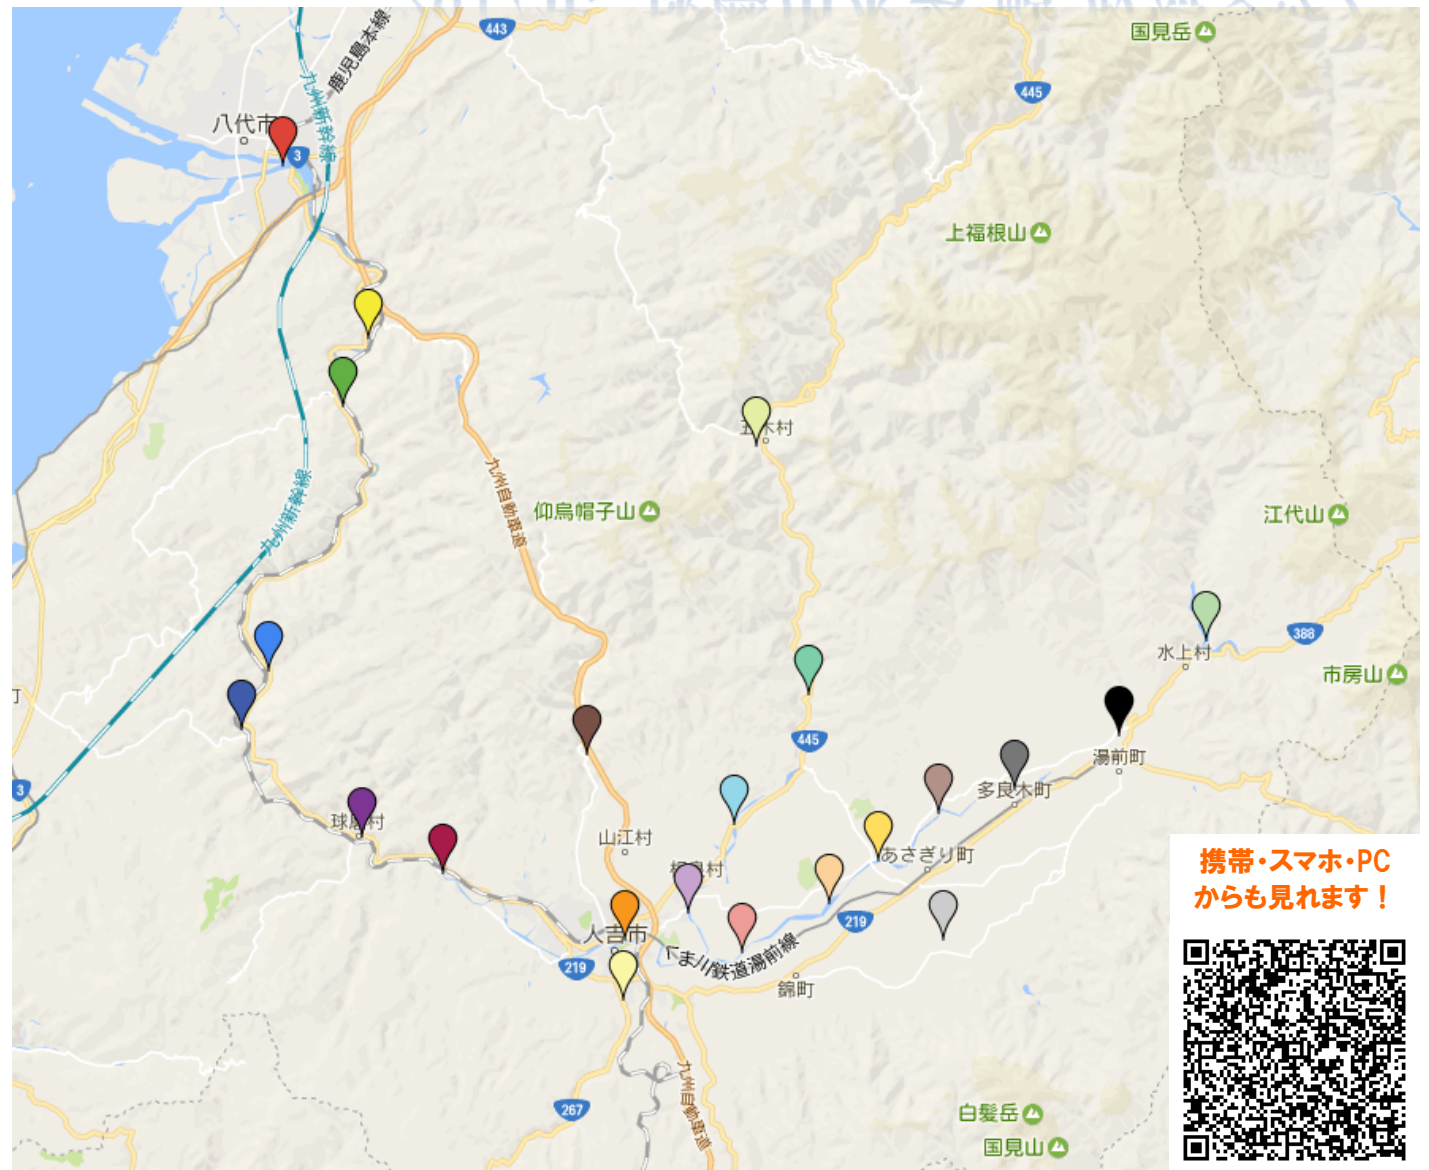

球磨川 川辺川の情報は“鮎釣ってみんね！”で検索

Google 検索

I'm Feeling Lucky

2017年 球磨川水系 鮎 放流マップ

- 八代 放流数：170,756尾
- 坂本 放流数：240,237尾
- 葉木 放流数：40,000尾
- 神瀬 放流数：84,096尾
- 大野 放流数53,092尾
- 一勝地 放流数：65,779尾
- 渡 放流数：110,685尾
- 人吉 放流数：271,705尾
- 山江 放流数：27,541尾
- 胸川 放流数：22,741尾
- 五木 放流数：69,658尾
- 四浦 放流数：87,406尾
- 永江 放流数：93,748尾
- 柳瀬 放流数：75,630尾
- 西 放流数：91,350尾
- 木上 放流数：56,529尾
- 深田 放流数：57,523尾
- 須江 放流数：65,007尾
- 上 放流数：4,875尾
- 多良木 放流数：50,482尾
- 湯前 放流数：43,832尾
- 水上 放流数：18,413尾

29年度放流詳細 球磨川漁協発表					
放流地点	放流尾数	前年比	詳細地点		
水上	18,413	-1,889	大平橋	湯山橋	
湯前	43,832	2,757	鵜木橋		
多良木	50,482	9,990	大宮橋	大王橋	
上村	4,875	1,295	免田川		
須恵	65,007	8,198	中島橋		
深田	57,523	2,424	明廿橋	庄屋橋	
五木	69,658	-4,318	宮園 竹の川吐合	頭地 板木堰堤	元井谷堰堤 九折瀬
四浦	87,406	24,462	スス池	田代橋	
永江	93,748	17,665	久保田	永江橋	
柳瀬	75,630	-32,060	柳瀬橋下流500m		
西ノ村	91,350	31,716	木綿葉橋上流300m		
木上	56,529	2,938	球磨大橋		
山江	27,541	7	下ノ段橋	淡島神社前	
胸川	22,741	2,741	木地屋	間橋	
人吉	271,705	42,317	くま川下り発船場	翠嵐楼前	矢黒
渡	110,685	-32,079	金橋砂利前		
一勝地	65,779	6,353	池ノ下		
神瀬	84,096	27,476	岩戸神社		
大野	53,092	-12,608	球泉洞前		
葉木	40,000	0	荒瀬ダム上流500m		
坂本	240,237	107,028	今泉	旧坂本橋下流400m	
八代	170,756	42,467	遥拝堰下流500m		
合計	1,801,085				

遊漁券の購入は釣具屋・おとり鮎店でご購入いただけます。
 年券8,000円 日券2,000円 **現場売りは1割増し**です。

マナーを守り楽しい釣りを心がけましょう。
先行者が居る場合は挨拶及び了解を取ってから！